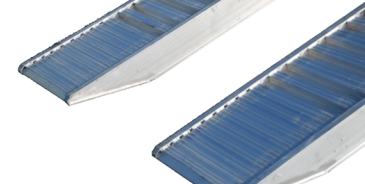

Rampe da Carico

Codice	Descrizione	Prezzo Coppia	Garanzia 24 mesi
MRA2245L01	Coppia di rampe da carico in alluminio modello 2245L01, Lunghezza 4500mm, Portata kg /passo mm: 10215kg/1500mm, 11145kg/1750mm, 12260kg/2000mm, Peso alla coppia 257kg, Bordo No, rivestimento in gomma yes, Larghezza interna x mm, Larghezza esterna 661mm, Altezza bordo x mm, Garanzia 12 mesi, completa di: manuale d'uso e manutenzione.	€ 2.118	€ 212
MRA2245L10	Coppia di rampe da carico in alluminio modello 2245L10, Lunghezza 4500mm, Portata kg /passo mm: 10215kg/1500mm, 11145kg/1750mm, 12260kg/2000mm, Peso alla coppia 212kg, Bordo yes, rivestimento in gomma No, Larghezza interna 584 mm, Larghezza esterna 660mm, Altezza bordo 56 mm, Garanzia 12 mesi, completa di: manuale d'uso e manutenzione.	€ 1.664	€ 166
MRA2245L11	Coppia di rampe da carico in alluminio modello 2245L11, Lunghezza 4500mm, Portata kg /passo mm: 10215kg/1500mm, 11145kg/1750mm, 12260kg/2000mm, Peso alla coppia 257kg, Bordo yes, rivestimento in gomma yes, Larghezza interna 584 mm, Larghezza esterna 660mm, Altezza bordo 56 mm, Garanzia 12 mesi, completa di: manuale d'uso e manutenzione.	€ 2.118	€ 212
MRA2245S00	Coppia di rampe da carico in alluminio modello 2245S00, Lunghezza 4500mm, Portata kg /passo mm: 10215kg/1500mm, 11145kg/1750mm, 12260kg/2000mm, Peso alla coppia 206kg, Bordo No, rivestimento in gomma No, Larghezza interna x mm, Larghezza esterna 580mm, Altezza bordo x mm, Garanzia 12 mesi, completa di: manuale d'uso e manutenzione.	€ 1.619	€ 162
MRA2245S01	Coppia di rampe da carico in alluminio modello 2245S01, Lunghezza 4500mm, Portata kg /passo mm: 10215kg/1500mm, 11145kg/1750mm, 12260kg/2000mm, Peso alla coppia 251kg, Bordo No, rivestimento in gomma yes, Larghezza interna x mm, Larghezza esterna 581mm, Altezza bordo x mm, Garanzia 12 mesi, completa di: manuale d'uso e manutenzione.	€ 2.073	€ 207
MRA2245S10	Coppia di rampe da carico in alluminio modello 2245S10, Lunghezza 4500mm, Portata kg /passo mm: 10215kg/1500mm, 11145kg/1750mm, 12260kg/2000mm, Peso alla coppia 206kg, Bordo yes, rivestimento in gomma No, Larghezza interna 504 mm, Larghezza esterna 580mm, Altezza bordo 56 mm, Garanzia 12 mesi, completa di: manuale d'uso e manutenzione.	€ 1.619	€ 162
MRA2245S11	Coppia di rampe da carico in alluminio modello 2245S11, Lunghezza 4500mm, Portata kg /passo mm: 10215kg/1500mm, 11145kg/1750mm, 12260kg/2000mm, Peso alla coppia 251kg, Bordo yes, rivestimento in gomma yes, Larghezza interna 504 mm, Larghezza esterna 580mm, Altezza bordo 56 mm, Garanzia 12 mesi, completa di: manuale d'uso e manutenzione.	€ 2.073	€ 207
MRA2250L00	Coppia di rampe da carico in alluminio modello 2250L00, Lunghezza 5000mm, Portata kg /passo mm: 8750kg/1500mm, 9425kg/1750mm, 10210kg/2000mm, Peso alla coppia 227kg, Bordo No, rivestimento in gomma No, Larghezza interna x mm, Larghezza esterna 660mm, Altezza bordo x mm, Garanzia 12 mesi, completa di: manuale d'uso e manutenzione.	€ 1.777	€ 178
MRA2250L01	Coppia di rampe da carico in alluminio modello 2250L01, Lunghezza 5000mm, Portata kg /passo mm: 8750kg/1500mm, 9425kg/1750mm, 10210kg/2000mm, Peso alla coppia 277kg, Bordo No, rivestimento in gomma yes, Larghezza interna x mm, Larghezza esterna 661mm, Altezza bordo x mm, Garanzia 12 mesi, completa di: manuale d'uso e manutenzione.	€ 2.280	€ 228
MRA2250L10	Coppia di rampe da carico in alluminio modello 2250L10, Lunghezza 5000mm, Portata kg /passo mm: 8750kg/1500mm, 9425kg/1750mm, 10210kg/2000mm, Peso alla coppia 227kg, Bordo yes, rivestimento in gomma No, Larghezza interna 584 mm, Larghezza esterna 660mm, Altezza bordo 56 mm, Garanzia 12 mesi, completa di: manuale d'uso e manutenzione.	€ 1.777	€ 178
MRA2250L11	Coppia di rampe da carico in alluminio modello 2250L11, Lunghezza 5000mm, Portata kg /passo mm: 8750kg/1500mm, 9425kg/1750mm, 10210kg/2000mm, Peso alla coppia 277kg, Bordo yes, rivestimento in gomma yes, Larghezza interna 584 mm, Larghezza esterna 660mm, Altezza bordo 56 mm, Garanzia 12 mesi, completa di: manuale d'uso e manutenzione.	€ 2.280	€ 228
MRA2250S00	Coppia di rampe da carico in alluminio modello 2250S00, Lunghezza 5000mm, Portata kg /passo mm: 8750kg/1500mm, 9425kg/1750mm, 10210kg/2000mm, Peso alla coppia 220kg, Bordo No, rivestimento in gomma No, Larghezza interna x mm, Larghezza esterna 580mm, Altezza bordo x mm, Garanzia 12 mesi, completa di: manuale d'uso e manutenzione.	€ 1.725	€ 173
MRA2250S01	Coppia di rampe da carico in alluminio modello 2250S01, Lunghezza 5000mm, Portata kg /passo mm: 8750kg/1500mm, 9425kg/1750mm, 10210kg/2000mm, Peso alla coppia 270kg, Bordo No, rivestimento in gomma yes, Larghezza interna x mm, Larghezza esterna 581mm, Altezza bordo x mm, Garanzia 12 mesi, completa di: manuale d'uso e manutenzione.	€ 2.228	€ 223
MRA2250S10	Coppia di rampe da carico in alluminio modello 2250S10, Lunghezza 5000mm, Portata kg /passo mm: 8750kg/1500mm, 9425kg/1750mm, 10210kg/2000mm, Peso alla coppia 220kg, Bordo yes, rivestimento in gomma No, Larghezza interna 504 mm, Larghezza esterna 580mm, Altezza bordo 56 mm, Garanzia 12 mesi, completa di: manuale d'uso e manutenzione.	€ 1.725	€ 173