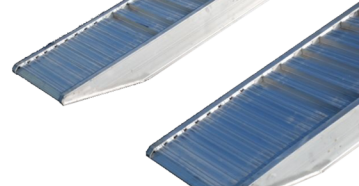

Rampe da Carico

Codice	Descrizione	Prezzo Coppia	Garanzia 24 mesi
MRA1745S11	Coppia di rampe da carico in alluminio modello 1745S11, Lunghezza 4500mm, Portata kg /passo mm: 5000kg/1500mm, 5450kg/1750mm, 6045kg/2000mm, Peso alla coppia 174kg, Bordo yes, rivestimento in gomma yes, Larghezza interna 418 mm, Larghezza esterna 490mm, Altezza bordo 25 mm, Garanzia 12 mesi, completa di: manuale d'uso e manutenzione.	€ 1.464	€ 146
MRA1750L00	Coppia di rampe da carico in alluminio modello 1750L00, Lunghezza 5000mm, Portata kg /passo mm: 4250kg/1500mm, 4600kg/1750mm, 5030kg/2000mm, Peso alla coppia 155kg, Bordo No, rivestimento in gomma No, Larghezza interna x mm, Larghezza esterna 575mm, Altezza bordo x mm, Garanzia 12 mesi, completa di: manuale d'uso e manutenzione.	€ 1.206	€ 121
MRA1750L01	Coppia di rampe da carico in alluminio modello 1750L01, Lunghezza 5000mm, Portata kg /passo mm: 4250kg/1500mm, 4600kg/1750mm, 5030kg/2000mm, Peso alla coppia 205kg, Bordo No, rivestimento in gomma yes, Larghezza interna x mm, Larghezza esterna 575mm, Altezza bordo x mm, Garanzia 12 mesi, completa di: manuale d'uso e manutenzione.	€ 1.709	€ 171
MRA1750L10	Coppia di rampe da carico in alluminio modello 1750L10, Lunghezza 5000mm, Portata kg /passo mm: 4250kg/1500mm, 4600kg/1750mm, 5030kg/2000mm, Peso alla coppia 155kg, Bordo yes, rivestimento in gomma No, Larghezza interna 503 mm, Larghezza esterna 575mm, Altezza bordo 25 mm, Garanzia 12 mesi, completa di: manuale d'uso e manutenzione.	€ 1.206	€ 121
MRA1750L11	Coppia di rampe da carico in alluminio modello 1750L11, Lunghezza 5000mm, Portata kg /passo mm: 4250kg/1500mm, 4600kg/1750mm, 5030kg/2000mm, Peso alla coppia 205kg, Bordo yes, rivestimento in gomma yes, Larghezza interna 503 mm, Larghezza esterna 575mm, Altezza bordo mm, Garanzia 12 mesi, completa di: manuale d'uso e manutenzione.	€ 1.709	€ 171
MRA1750S00	Coppia di rampe da carico in alluminio modello 1750S00, Lunghezza 5000mm, Portata kg /passo mm: 4250kg/1500mm, 4600kg/1750mm, 5030kg/2000mm, Peso alla coppia 141kg, Bordo No, rivestimento in gomma No, Larghezza interna x mm, Larghezza esterna 490mm, Altezza bordo x mm, Garanzia 12 mesi, completa di: manuale d'uso e manutenzione.	€ 1.103	€ 110
MRA1750S01	Coppia di rampe da carico in alluminio modello 1750S01, Lunghezza 5000mm, Portata kg /passo mm: 4250kg/1500mm, 4600kg/1750mm, 5030kg/2000mm, Peso alla coppia 191kg, Bordo No, rivestimento in gomma yes, Larghezza interna x mm, Larghezza esterna 490mm, Altezza bordo x mm, Garanzia 12 mesi, completa di: manuale d'uso e manutenzione.	€ 1.606	€ 161
MRA1750S10	Coppia di rampe da carico in alluminio modello 1750S10, Lunghezza 5000mm, Portata kg /passo mm: 4250kg/1500mm, 4600kg/1750mm, 5030kg/2000mm, Peso alla coppia 141kg, Bordo yes, rivestimento in gomma No, Larghezza interna 418 mm, Larghezza esterna 490mm, Altezza bordo 25 mm, Garanzia 12 mesi, completa di: manuale d'uso e manutenzione.	€ 1.103	€ 110
MRA1750S11	Coppia di rampe da carico in alluminio modello 1750S11, Lunghezza 5000mm, Portata kg /passo mm: 4250kg/1500mm, 4600kg/1750mm, 5030kg/2000mm, Peso alla coppia 191kg, Bordo yes, rivestimento in gomma yes, Larghezza interna 418 mm, Larghezza esterna 490mm, Altezza bordo 25 mm, Garanzia 12 mesi, completa di: manuale d'uso e manutenzione.	€ 1.606	€ 161
MRA1935S00	Coppia di rampe da carico in alluminio modello 1935S00, Lunghezza 3500mm, Portata kg /passo mm: 9920kg/1500mm, 10170kg/1750mm, 10170kg/2000mm, Peso alla coppia 132kg, Bordo No, rivestimento in gomma No, Larghezza interna x mm, Larghezza esterna 555mm, Altezza bordo x mm, Garanzia 12 mesi, completa di: manuale d'uso e manutenzione.	€ 1.067	€ 107
MRA1935S01	Coppia di rampe da carico in alluminio modello 1935S01, Lunghezza 3500mm, Portata kg /passo mm: 9920kg/1500mm, 10170kg/1750mm, 10170kg/2000mm, Peso alla coppia 167kg, Bordo No, rivestimento in gomma yes, Larghezza interna x mm, Larghezza esterna 555mm, Altezza bordo x mm, Garanzia 12 mesi, completa di: manuale d'uso e manutenzione.	€ 1.422	€ 142
MRA1935S10	Coppia di rampe da carico in alluminio modello 1935S10, Lunghezza 3500mm, Portata kg /passo mm: 9920kg/1500mm, 10170kg/1750mm, 10170kg/2000mm, Peso alla coppia 132kg, Bordo yes, rivestimento in gomma No, Larghezza interna 503 mm, Larghezza esterna 555mm, Altezza bordo 48 mm, Garanzia 12 mesi, completa di: manuale d'uso e manutenzione.	€ 1.067	€ 107
MRA1935S11	Coppia di rampe da carico in alluminio modello 1935S11, Lunghezza 3500mm, Portata kg /passo mm: 9920kg/1500mm, 10170kg/1750mm, 10170kg/2000mm, Peso alla coppia 167kg, Bordo yes, rivestimento in gomma yes, Larghezza interna 503 mm, Larghezza esterna 555mm, Altezza bordo 48 mm, Garanzia 12 mesi, completa di: manuale d'uso e manutenzione.	€ 1.422	€ 142
MRA1940S00	Coppia di rampe da carico in alluminio modello 1940S00, Lunghezza 4000mm, Portata kg /passo mm: 7930kg/1500mm, 8815kg/1750mm, 9920kg/2000mm, Peso alla coppia 145kg, Bordo No, rivestimento in gomma No, Larghezza interna x mm, Larghezza esterna 555mm, Altezza bordo x mm, Garanzia 12 mesi, completa di: manuale d'uso e manutenzione.	€ 1.176	€ 118