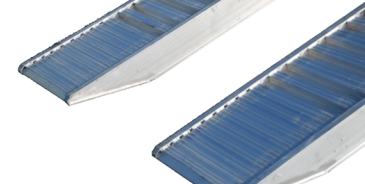

Rampe da Carico

Codice	Descrizione	Prezzo Coppia	Garanzia 24 mesi
MRA1740L01	Coppia di rampe da carico in alluminio modello 1740L01, Lunghezza 4000mm, Portata kg /passo mm: 6050kg/1500mm, 6720kg/1750mm, 7560kg/2000mm, Peso alla coppia 169kg, Bordo No, rivestimento in gomma yes, Larghezza interna x mm, Larghezza esterna 575mm, Altezza bordo x mm, Garanzia 12 mesi, completa di: manuale d'uso e manutenzione.	€ 1.412	€ 141
MRA1740L10	Coppia di rampe da carico in alluminio modello 1740L10, Lunghezza 4000mm, Portata kg /passo mm: 6050kg/1500mm, 6720kg/1750mm, 7560kg/2000mm, Peso alla coppia 129kg, Bordo yes, rivestimento in gomma No, Larghezza interna 503 mm, Larghezza esterna 575mm, Altezza bordo 25 mm, Garanzia 12 mesi, completa di: manuale d'uso e manutenzione.	€ 1.009	€ 101
MRA1740L11	Coppia di rampe da carico in alluminio modello 1740L11, Lunghezza 4000mm, Portata kg /passo mm: 6050kg/1500mm, 6720kg/1750mm, 7560kg/2000mm, Peso alla coppia 169kg, Bordo yes, rivestimento in gomma yes, Larghezza interna 503 mm, Larghezza esterna 575mm, Altezza bordo 25 mm, Garanzia 12 mesi, completa di: manuale d'uso e manutenzione.	€ 1.412	€ 141
MRA1740S00	Coppia di rampe da carico in alluminio modello 1740S00, Lunghezza 4000mm, Portata kg /passo mm: 6050kg/1500mm, 6720kg/1750mm, 7500kg/2000mm, Peso alla coppia 117kg, Bordo No, rivestimento in gomma No, Larghezza interna x mm, Larghezza esterna 490mm, Altezza bordo x mm, Garanzia 12 mesi, completa di: manuale d'uso e manutenzione.	€ 917	€ 92
MRA1740S01	Coppia di rampe da carico in alluminio modello 1740S01, Lunghezza 4000mm, Portata kg /passo mm: 6050kg/1500mm, 6720kg/1750mm, 7560kg/2000mm, Peso alla coppia 157kg, Bordo No, rivestimento in gomma yes, Larghezza interna x mm, Larghezza esterna 490mm, Altezza bordo x mm, Garanzia 12 mesi, completa di: manuale d'uso e manutenzione.	€ 1.319	€ 132
MRA1740S10	Coppia di rampe da carico in alluminio modello 1740S10, Lunghezza 4000mm, Portata kg /passo mm: 6050kg/1500mm, 6720kg/1750mm, 7560kg/2000mm, Peso alla coppia 117kg, Bordo yes, rivestimento in gomma No, Larghezza interna 418 mm, Larghezza esterna 490mm, Altezza bordo 25 mm, Garanzia 12 mesi, completa di: manuale d'uso e manutenzione.	€ 917	€ 92
MRA1740S11	Coppia di rampe da carico in alluminio modello 1740S11, Lunghezza 4000mm, Portata kg /passo mm: 6050kg/1500mm, 6720kg/1750mm, 7560kg/2000mm, Peso alla coppia 157kg, Bordo yes, rivestimento in gomma yes, Larghezza interna 418 mm, Larghezza esterna 490mm, Altezza bordo 25 mm, Garanzia 12 mesi, completa di: manuale d'uso e manutenzione.	€ 1.319	€ 132
MRA1745L00	Coppia di rampe da carico in alluminio modello 1745L00, Lunghezza 4500mm, Portata kg /passo mm: 5000kg/1500mm, 5450kg/1750mm, 6045kg/2000mm, Peso alla coppia 143kg, Bordo No, rivestimento in gomma No, Larghezza interna x mm, Larghezza esterna 575mm, Altezza bordo x mm, Garanzia 12 mesi, completa di: manuale d'uso e manutenzione.	€ 1.120	€ 112
MRA1745L01	Coppia di rampe da carico in alluminio modello 1745L01, Lunghezza 4500mm, Portata kg /passo mm: 5000kg/1500mm, 5450kg/1750mm, 6045kg/2000mm, Peso alla coppia 188kg, Bordo No, rivestimento in gomma yes, Larghezza interna x mm, Larghezza esterna 575mm, Altezza bordo x mm, Garanzia 12 mesi, completa di: manuale d'uso e manutenzione.	€ 1.574	€ 157
MRA1745L10	Coppia di rampe da carico in alluminio modello 1745L10, Lunghezza 4500mm, Portata kg /passo mm: 5000kg/1500mm, 5450kg/1750mm, 6045kg/2000mm, Peso alla coppia 143kg, Bordo yes, rivestimento in gomma No, Larghezza interna 503 mm, Larghezza esterna 575mm, Altezza bordo 25 mm, Garanzia 12 mesi, completa di: manuale d'uso e manutenzione.	€ 1.120	€ 112
MRA1745L11	Coppia di rampe da carico in alluminio modello 1745L11, Lunghezza 4500mm, Portata kg /passo mm: 5000kg/1500mm, 5450kg/1750mm, 6045kg/2000mm, Peso alla coppia 188kg, Bordo yes, rivestimento in gomma yes, Larghezza interna 503 mm, Larghezza esterna 575mm, Altezza bordo 25 mm, Garanzia 12 mesi, completa di: manuale d'uso e manutenzione.	€ 1.574	€ 157
MRA1745S00	Coppia di rampe da carico in alluminio modello 1745S00, Lunghezza 4500mm, Portata kg /passo mm: 5000kg/1500mm, 5450kg/1750mm, 6045kg/2000mm, Peso alla coppia 129kg, Bordo No, rivestimento in gomma No, Larghezza interna x mm, Larghezza esterna 490mm, Altezza bordo x mm, Garanzia 12 mesi, completa di: manuale d'uso e manutenzione.	€ 1.009	€ 101
MRA1745S01	Coppia di rampe da carico in alluminio modello 1745S01, Lunghezza 4500mm, Portata kg /passo mm: 5000kg/1500mm, 5450kg/1750mm, 6045kg/2000mm, Peso alla coppia 174kg, Bordo No, rivestimento in gomma yes, Larghezza interna x mm, Larghezza esterna 490mm, Altezza bordo x mm, Garanzia 12 mesi, completa di: manuale d'uso e manutenzione.	€ 1.464	€ 146
MRA1745S10	Coppia di rampe da carico in alluminio modello 1745S10, Lunghezza 4500mm, Portata kg /passo mm: 5000kg/1500mm, 5450kg/1750mm, 6045kg/2000mm, Peso alla coppia 129kg, Bordo yes, rivestimento in gomma No, Larghezza interna 418 mm, Larghezza esterna 490mm, Altezza bordo 25 mm, Garanzia 12 mesi, completa di: manuale d'uso e manutenzione.	€ 1.009	€ 101