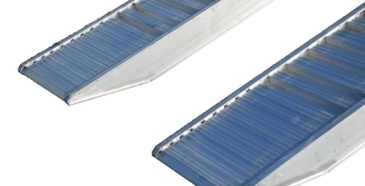

Rampe da Carico

Codice	Descrizione	Prezzo Coppia	Garanzia 24 mesi
MRA1430S01	Coppia di rampe da carico in alluminio modello 1430S01, Lunghezza 3000mm, Portata kg /passo mm: 6570kg/1500mm, 6755kg/1750mm, 7390kg/2000mm, Peso alla coppia 107kg, Bordo No, rivestimento in gomma yes, Larghezza interna x mm, Larghezza esterna 420mm, Altezza bordo x mm, Garanzia 12 mesi, completa di: manuale d'uso e manutenzione.	€ 932	€ 93
MRA1430S10	Coppia di rampe da carico in alluminio modello 1430S10, Lunghezza 3000mm, Portata kg /passo mm: 6570kg/1500mm, 6755kg/1750mm, 7390kg/2000mm, Peso alla coppia 77kg, Bordo yes, rivestimento in gomma No, Larghezza interna 368 mm, Larghezza esterna 420mm, Altezza bordo 34 mm, Garanzia 12 mesi, completa di: manuale d'uso e manutenzione.	€ 633	€ 63
MRA1430S11	Coppia di rampe da carico in alluminio modello 1430S11, Lunghezza 3000mm, Portata kg /passo mm: 6570kg/1500mm, 6755kg/1750mm, 7390kg/2000mm, Peso alla coppia 107kg, Bordo yes, rivestimento in gomma yes, Larghezza interna 368 mm, Larghezza esterna 420mm, Altezza bordo 34 mm, Garanzia 12 mesi, completa di: manuale d'uso e manutenzione.	€ 932	€ 93
MRA1435L00	Coppia di rampe da carico in alluminio modello 1435L00, Lunghezza 3500mm, Portata kg /passo mm: 4920kg/1500mm, 5625kg/1750mm, 5740kg/2000mm, Peso alla coppia 98kg, Bordo No, rivestimento in gomma No, Larghezza interna x mm, Larghezza esterna 480mm, Altezza bordo x mm, Garanzia 12 mesi, completa di: manuale d'uso e manutenzione.	€ 769	€ 77
MRA1435L01	Coppia di rampe da carico in alluminio modello 1435L01, Lunghezza 3500mm, Portata kg /passo mm: 4920kg/1500mm, 5625kg/1750mm, 5740kg/2000mm, Peso alla coppia 133kg, Bordo No, rivestimento in gomma yes, Larghezza interna x mm, Larghezza esterna 480mm, Altezza bordo x mm, Garanzia 12 mesi, completa di: manuale d'uso e manutenzione.	€ 1.156	€ 116
MRA1435L10	Coppia di rampe da carico in alluminio modello 1435L10, Lunghezza 3500mm, Portata kg /passo mm: 4920kg/1500mm, 5625kg/1750mm, 5740kg/2000mm, Peso alla coppia 98kg, Bordo yes, rivestimento in gomma No, Larghezza interna 428 mm, Larghezza esterna 480mm, Altezza bordo 34 mm, Garanzia 12 mesi, completa di: manuale d'uso e manutenzione.	€ 769	€ 77
MRA1435L11	Coppia di rampe da carico in alluminio modello 1435L11, Lunghezza 3500mm, Portata kg /passo mm: 4920kg/1500mm, 5625kg/1750mm, 5740kg/2000mm, Peso alla coppia 133kg, Bordo yes, rivestimento in gomma yes, Larghezza interna 428 mm, Larghezza esterna 480mm, Altezza bordo 34 mm, Garanzia 12 mesi, completa di: manuale d'uso e manutenzione.	€ 1.156	€ 116
MRA1435S00	Coppia di rampe da carico in alluminio modello 1435S00, Lunghezza 3500mm, Portata kg /passo mm: 4920kg/1500mm, 5625kg/1750mm, 5740kg/2000mm, Peso alla coppia 92kg, Bordo No, rivestimento in gomma No, Larghezza interna x mm, Larghezza esterna 420mm, Altezza bordo x mm, Garanzia 12 mesi, completa di: manuale d'uso e manutenzione.	€ 720	€ 72
MRA1435S01	Coppia di rampe da carico in alluminio modello 1435S01, Lunghezza 3500mm, Portata kg /passo mm: 4920kg/1500mm, 5625kg/1750mm, 5740kg/2000mm, Peso alla coppia 127kg, Bordo No, rivestimento in gomma yes, Larghezza interna x mm, Larghezza esterna 420mm, Altezza bordo x mm, Garanzia 12 mesi, completa di: manuale d'uso e manutenzione.	€ 1.107	€ 111
MRA1435S10	Coppia di rampe da carico in alluminio modello 1435S10, Lunghezza 3500mm, Portata kg /passo mm: 4920kg/1500mm, 5625kg/1750mm, 5740kg/2000mm, Peso alla coppia 92kg, Bordo yes, rivestimento in gomma No, Larghezza interna 368 mm, Larghezza esterna 420mm, Altezza bordo 34 mm, Garanzia 12 mesi, completa di: manuale d'uso e manutenzione.	€ 720	€ 72
MRA1435S11	Coppia di rampe da carico in alluminio modello 1435S11, Lunghezza 3500mm, Portata kg /passo mm: 4920kg/1500mm, 5625kg/1750mm, 5740kg/2000mm, Peso alla coppia 127kg, Bordo yes, rivestimento in gomma yes, Larghezza interna 368 mm, Larghezza esterna 420mm, Altezza bordo 34 mm, Garanzia 12 mesi, completa di: manuale d'uso e manutenzione.	€ 1.107	€ 111
MRA1440L00	Coppia di rampe da carico in alluminio modello 1440L00, Lunghezza 4000mm, Portata kg /passo mm: 3935kg/1500mm, 4520kg/1750mm, 5085kg/2000mm, Peso alla coppia 107kg, Bordo No, rivestimento in gomma No, Larghezza interna x mm, Larghezza esterna 480mm, Altezza bordo x mm, Garanzia 12 mesi, completa di: manuale d'uso e manutenzione.	€ 838	€ 84
MRA1440L01	Coppia di rampe da carico in alluminio modello 1440L01, Lunghezza 4000mm, Portata kg /passo mm: 3935kg/1500mm, 4520kg/1750mm, 5085kg/2000mm, Peso alla coppia 147kg, Bordo No, rivestimento in gomma yes, Larghezza interna x mm, Larghezza esterna 480mm, Altezza bordo x mm, Garanzia 12 mesi, completa di: manuale d'uso e manutenzione.	€ 1.241	€ 124
MRA1440L10	Coppia di rampe da carico in alluminio modello 1440L10, Lunghezza 4000mm, Portata kg /passo mm: 3935kg/1500mm, 4520kg/1750mm, 5085kg/2000mm, Peso alla coppia 107kg, Bordo yes, rivestimento in gomma No, Larghezza interna 428 mm, Larghezza esterna 480mm, Altezza bordo 34 mm, Garanzia 12 mesi, completa di: manuale d'uso e manutenzione.	€ 838	€ 84