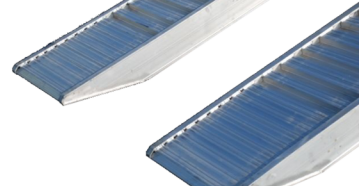

# Rampe da Carico

Codice	Descrizione	Prezzo Coppia	Garanzia 24 mesi
MRA0715L00	Coppia di rampe da carico in alluminio modello 0715L00, Lunghezza 1500mm, Portata kg /passo mm: 1630kg/750mm, 1630kg/1000mm, 1630kg/1500mm, Peso alla coppia 24kg, Bordo No, rivestimento in gomma No, Larghezza interna x mm, Larghezza esterna 475mm, Altezza bordo x mm, Garanzia 12 mesi, completa di: manuale d'uso e manutenzione.	€ 222	€ 22
MRA0715L10	Coppia di rampe da carico in alluminio modello 0715L10, Lunghezza 1500mm, Portata kg /passo mm: 1630kg/750mm, 1630kg/1000mm, 1630kg/1500mm, Peso alla coppia 24kg, Bordo yes, rivestimento in gomma No, Larghezza interna 423 mm, Larghezza esterna 475mm, Altezza bordo 24 mm, Garanzia 12 mesi, completa di: manuale d'uso e manutenzione.	€ 222	€ 22
MRA0715S00	Coppia di rampe da carico in alluminio modello 0715S00, Lunghezza 1500mm, Portata kg /passo mm: 1630kg/750mm, 1630kg/1000mm, 1630kg/1500mm, Peso alla coppia 18kg, Bordo No, rivestimento in gomma No, Larghezza interna x mm, Larghezza esterna 305mm, Altezza bordo x mm, Garanzia 12 mesi, completa di: manuale d'uso e manutenzione.	€ 184	€ 18
MRA0715S10	Coppia di rampe da carico in alluminio modello 0715S10, Lunghezza 1500mm, Portata kg /passo mm: 1630kg/750mm, 1630kg/1000mm, 1630kg/1500mm, Peso alla coppia 18kg, Bordo yes, rivestimento in gomma No, Larghezza interna 253 mm, Larghezza esterna 305mm, Altezza bordo 24 mm, Garanzia 12 mesi, completa di: manuale d'uso e manutenzione.	€ 184	€ 18
MRA0720L00	Coppia di rampe da carico in alluminio modello 0720L00, Lunghezza 2000mm, Portata kg /passo mm: 1630kg/750mm, 1630kg/1000mm, 1630kg/1500mm, Peso alla coppia 30kg, Bordo No, rivestimento in gomma No, Larghezza interna x mm, Larghezza esterna 475mm, Altezza bordo x mm, Garanzia 12 mesi, completa di: manuale d'uso e manutenzione.	€ 282	€ 28
MRA0720L10	Coppia di rampe da carico in alluminio modello 0720L10, Lunghezza 2000mm, Portata kg /passo mm: 1630kg/750mm, 1630kg/1000mm, 1630kg/1500mm, Peso alla coppia 30kg, Bordo yes, rivestimento in gomma No, Larghezza interna 423 mm, Larghezza esterna 475mm, Altezza bordo 24 mm, Garanzia 12 mesi, completa di: manuale d'uso e manutenzione.	€ 282	€ 28
MRA0720S00	Coppia di rampe da carico in alluminio modello 0720S00, Lunghezza 2000mm, Portata kg /passo mm: 1630kg/750mm, 1630kg/1000mm, 1630kg/1500mm, Peso alla coppia 23kg, Bordo No, rivestimento in gomma No, Larghezza interna x mm, Larghezza esterna 305mm, Altezza bordo x mm, Garanzia 12 mesi, completa di: manuale d'uso e manutenzione.	€ 235	€ 24
MRA0720S10	Coppia di rampe da carico in alluminio modello 0720S10, Lunghezza 2000mm, Portata kg /passo mm: 1630kg/750mm, 1630kg/1000mm, 1630kg/1500mm, Peso alla coppia 23kg, Bordo yes, rivestimento in gomma No, Larghezza interna 253 mm, Larghezza esterna 305mm, Altezza bordo 24 mm, Garanzia 12 mesi, completa di: manuale d'uso e manutenzione.	€ 235	€ 24
MRA0725L00	Coppia di rampe da carico in alluminio modello 0725L00, Lunghezza 2500mm, Portata kg /passo mm: 1250kg/750mm, 1400kg/1000mm, 1400kg/1500mm, Peso alla coppia 36kg, Bordo No, rivestimento in gomma No, Larghezza interna x mm, Larghezza esterna 475mm, Altezza bordo x mm, Garanzia 12 mesi, completa di: manuale d'uso e manutenzione.	€ 333	€ 33
MRA0725L10	Coppia di rampe da carico in alluminio modello 0725L10, Lunghezza 2500mm, Portata kg /passo mm: 1250kg/750mm, 1400kg/1000mm, 1400kg/1500mm, Peso alla coppia 36kg, Bordo yes, rivestimento in gomma No, Larghezza interna 423 mm, Larghezza esterna 475mm, Altezza bordo 24 mm, Garanzia 12 mesi, completa di: manuale d'uso e manutenzione.	€ 333	€ 33
MRA0725S00	Coppia di rampe da carico in alluminio modello 0725S00, Lunghezza 2500mm, Portata kg /passo mm: 1250kg/750mm, 1400kg/1000mm, 1400kg/1500mm, Peso alla coppia 28kg, Bordo No, rivestimento in gomma No, Larghezza interna x mm, Larghezza esterna 305mm, Altezza bordo x mm, Garanzia 12 mesi, completa di: manuale d'uso e manutenzione.	€ 258	€ 26
MRA0725S10	Coppia di rampe da carico in alluminio modello 0725S10, Lunghezza 2500mm, Portata kg /passo mm: 1250kg/750mm, 1400kg/1000mm, 1400kg/1500mm, Peso alla coppia 28kg, Bordo yes, rivestimento in gomma No, Larghezza interna 253 mm, Larghezza esterna 305mm, Altezza bordo 24 mm, Garanzia 12 mesi, completa di: manuale d'uso e manutenzione.	€ 258	€ 26
MRA0730L00	Coppia di rampe da carico in alluminio modello 0730L00, Lunghezza 3000mm, Portata kg /passo mm: 970kg/750mm, 1090kg/1000mm, 1250kg/1500mm, Peso alla coppia 43kg, Bordo No, rivestimento in gomma No, Larghezza interna x mm, Larghezza esterna 475mm, Altezza bordo x mm, Garanzia 12 mesi, completa di: manuale d'uso e manutenzione.	€ 396	€ 40
MRA0730L10	Coppia di rampe da carico in alluminio modello 0730L10, Lunghezza 3000mm, Portata kg /passo mm: 970kg/750mm, 1090kg/1000mm, 1250kg/1500mm, Peso alla coppia 43kg, Bordo yes, rivestimento in gomma No, Larghezza interna 423 mm, Larghezza esterna 475mm, Altezza bordo 24 mm, Garanzia 12 mesi, completa di: manuale d'uso e manutenzione.	€ 396	€ 40