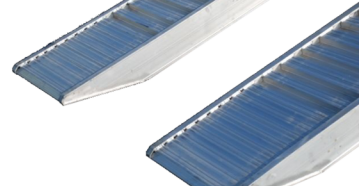

Rampe da Carico

Codice	Descrizione	Prezzo Coppia	Garanzia 24 mesi
MRA1730L11	Coppia di rampe da carico in alluminio modello 1730L11, Lunghezza 3000mm, Portata kg /passo mm: 8000kg/1500mm, 8000kg/1750mm, 8000kg/2000mm, Peso alla coppia 131kg, Bordo yes, rivestimento in gomma yes, Larghezza interna 503 mm, Larghezza esterna 575mm, Altezza bordo 25 mm, Garanzia 12 mesi, completa di: manuale d'uso e manutenzione.	€ 1.120	€ 112
MRA1730S00	Coppia di rampe da carico in alluminio modello 1730S00, Lunghezza 3000mm, Portata kg /passo mm: 8000kg/1500mm, 8000kg/1750mm, 8000kg/2000mm, Peso alla coppia 93kg, Bordo No, rivestimento in gomma No, Larghezza interna x mm, Larghezza esterna 490mm, Altezza bordo x mm, Garanzia 12 mesi, completa di: manuale d'uso e manutenzione.	€ 735	€ 74
MRA1730S01	Coppia di rampe da carico in alluminio modello 1730S01, Lunghezza 3000mm, Portata kg /passo mm: 8000kg/1500mm, 8000kg/1750mm, 8000kg/2000mm, Peso alla coppia 123kg, Bordo No, rivestimento in gomma yes, Larghezza interna x mm, Larghezza esterna 490mm, Altezza bordo x mm, Garanzia 12 mesi, completa di: manuale d'uso e manutenzione.	€ 1.057	€ 106
MRA1730S10	Coppia di rampe da carico in alluminio modello 1730S10, Lunghezza 3000mm, Portata kg /passo mm: 8000kg/1500mm, 8000kg/1750mm, 8000kg/2000mm, Peso alla coppia 93kg, Bordo yes, rivestimento in gomma No, Larghezza interna 418 mm, Larghezza esterna 490mm, Altezza bordo 25 mm, Garanzia 12 mesi, completa di: manuale d'uso e manutenzione.	€ 735	€ 74
MRA1730S11	Coppia di rampe da carico in alluminio modello 1730S11, Lunghezza 3000mm, Portata kg /passo mm: 8000kg/1500mm, 8000kg/1750mm, 8000kg/2000mm, Peso alla coppia 123kg, Bordo yes, rivestimento in gomma yes, Larghezza interna 418 mm, Larghezza esterna 490mm, Altezza bordo 25 mm, Garanzia 12 mesi, completa di: manuale d'uso e manutenzione.	€ 1.057	€ 106
MRA1735L00	Coppia di rampe da carico in alluminio modello 1735L00, Lunghezza 3500mm, Portata kg /passo mm: 7500kg/1500mm, 8000kg/1750mm, 8000kg/2000mm, Peso alla coppia 115kg, Bordo No, rivestimento in gomma No, Larghezza interna x mm, Larghezza esterna 575mm, Altezza bordo x mm, Garanzia 12 mesi, completa di: manuale d'uso e manutenzione.	€ 900	€ 90
MRA1735L01	Coppia di rampe da carico in alluminio modello 1735L01, Lunghezza 3500mm, Portata kg /passo mm: 7500kg/1500mm, 8000kg/1750mm, 8000kg/2000mm, Peso alla coppia 150kg, Bordo No, rivestimento in gomma yes, Larghezza interna x mm, Larghezza esterna 575mm, Altezza bordo x mm, Garanzia 12 mesi, completa di: manuale d'uso e manutenzione.	€ 1.288	€ 129
MRA1735L10	Coppia di rampe da carico in alluminio modello 1735L10, Lunghezza 3500mm, Portata kg /passo mm: 7500kg/1500mm, 8000kg/1750mm, 8000kg/2000mm, Peso alla coppia 115kg, Bordo yes, rivestimento in gomma No, Larghezza interna 503 mm, Larghezza esterna 575mm, Altezza bordo 25 mm, Garanzia 12 mesi, completa di: manuale d'uso e manutenzione.	€ 900	€ 90
MRA1735L11	Coppia di rampe da carico in alluminio modello 1735L11, Lunghezza 3500mm, Portata kg /passo mm: 7500kg/1500mm, 8000kg/1750mm, 8000kg/2000mm, Peso alla coppia 150kg, Bordo yes, rivestimento in gomma yes, Larghezza interna 503 mm, Larghezza esterna 575mm, Altezza bordo 25 mm, Garanzia 12 mesi, completa di: manuale d'uso e manutenzione.	€ 1.288	€ 129
MRA1735S00	Coppia di rampe da carico in alluminio modello 1735S00, Lunghezza 3500mm, Portata kg /passo mm: 7500kg/1500mm, 8000kg/1750mm, 8000kg/2000mm, Peso alla coppia 105kg, Bordo No, rivestimento in gomma No, Larghezza interna x mm, Larghezza esterna 490mm, Altezza bordo x mm, Garanzia 12 mesi, completa di: manuale d'uso e manutenzione.	€ 822	€ 82
MRA1735S01	Coppia di rampe da carico in alluminio modello 1735S01, Lunghezza 3500mm, Portata kg /passo mm: 7500kg/1500mm, 8000kg/1750mm, 8000kg/2000mm, Peso alla coppia 140kg, Bordo No, rivestimento in gomma yes, Larghezza interna x mm, Larghezza esterna 490mm, Altezza bordo x mm, Garanzia 12 mesi, completa di: manuale d'uso e manutenzione.	€ 1.210	€ 121
MRA1735S10	Coppia di rampe da carico in alluminio modello 1735S10, Lunghezza 3500mm, Portata kg /passo mm: 7500kg/1500mm, 8000kg/1750mm, 8000kg/2000mm, Peso alla coppia 105kg, Bordo yes, rivestimento in gomma No, Larghezza interna 418 mm, Larghezza esterna 490mm, Altezza bordo 25 mm, Garanzia 12 mesi, completa di: manuale d'uso e manutenzione.	€ 822	€ 82
MRA1735S11	Coppia di rampe da carico in alluminio modello 1735S11, Lunghezza 3500mm, Portata kg /passo mm: 7500kg/1500mm, 8000kg/1750mm, 8000kg/2000mm, Peso alla coppia 140kg, Bordo yes, rivestimento in gomma yes, Larghezza interna 418 mm, Larghezza esterna 490mm, Altezza bordo 25 mm, Garanzia 12 mesi, completa di: manuale d'uso e manutenzione.	€ 1.210	€ 121
MRA1740L00	Coppia di rampe da carico in alluminio modello 1740L00, Lunghezza 4000mm, Portata kg /passo mm: 6050kg/1500mm, 6720kg/1750mm, 7560kg/2000mm, Peso alla coppia 129kg, Bordo No, rivestimento in gomma No, Larghezza interna x mm, Larghezza esterna 575mm, Altezza bordo x mm, Garanzia 12 mesi, completa di: manuale d'uso e manutenzione.	€ 1.009	€ 101