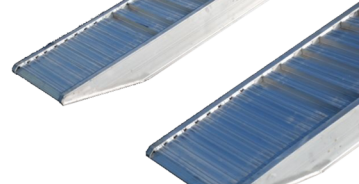

Rampe da Carico

Codice	Descrizione	Prezzo Coppia	Garanzia 24 mesi
MRA1545S01	Coppia di rampe da carico in alluminio modello 1545S01, Lunghezza 4500mm, Portata kg /passo mm: 4300kg/1500mm, 4690kg/1750mm, 5160kg/2000mm, Peso alla coppia 181kg, Bordo No, rivestimento in gomma yes, Larghezza interna x mm, Larghezza esterna 455mm, Altezza bordo x mm, Garanzia 12 mesi, completa di: manuale d'uso e manutenzione.	€ 1.518	€ 152
MRA1545S10	Coppia di rampe da carico in alluminio modello 1545S10, Lunghezza 4500mm, Portata kg /passo mm: 4300kg/1500mm, 4690kg/1750mm, 5160kg/2000mm, Peso alla coppia 136kg, Bordo yes, rivestimento in gomma No, Larghezza interna 403 mm, Larghezza esterna 455mm, Altezza bordo 42 mm, Garanzia 12 mesi, completa di: manuale d'uso e manutenzione.	€ 1.065	€ 106
MRA1545S11	Coppia di rampe da carico in alluminio modello 1545S11, Lunghezza 4500mm, Portata kg /passo mm: 4300kg/1500mm, 4960kg/1750mm, 5160kg/2000mm, Peso alla coppia 181kg, Bordo yes, rivestimento in gomma yes, Larghezza interna 403 mm, Larghezza esterna 455mm, Altezza bordo 42 mm, Garanzia 12 mesi, completa di: manuale d'uso e manutenzione.	€ 1.518	€ 152
MRA1550L00	Coppia di rampe da carico in alluminio modello 1550L00, Lunghezza 5000mm, Portata kg /passo mm: 3680kg/1500mm, 3965kg/1750mm, 4295kg/2000mm, Peso alla coppia 150kg, Bordo No, rivestimento in gomma No, Larghezza interna x mm, Larghezza esterna 505mm, Altezza bordo x mm, Garanzia 12 mesi, completa di: manuale d'uso e manutenzione.	€ 1.173	€ 117
MRA1550L01	Coppia di rampe da carico in alluminio modello 1550L01, Lunghezza 5000mm, Portata kg /passo mm: 3680kg/1500mm, 3965kg/1750mm, 4295kg/2000mm, Peso alla coppia 200kg, Bordo No, rivestimento in gomma yes, Larghezza interna x mm, Larghezza esterna 505mm, Altezza bordo x mm, Garanzia 12 mesi, completa di: manuale d'uso e manutenzione.	€ 1.671	€ 167
MRA1550L10	Coppia di rampe da carico in alluminio modello 1550L10, Lunghezza 5000mm, Portata kg /passo mm: 3680kg/1500mm, 3965kg/1750mm, 4295kg/2000mm, Peso alla coppia 150kg, Bordo yes, rivestimento in gomma No, Larghezza interna 453 mm, Larghezza esterna 505mm, Altezza bordo 42 mm, Garanzia 12 mesi, completa di: manuale d'uso e manutenzione.	€ 1.173	€ 117
MRA1550L11	Coppia di rampe da carico in alluminio modello 1550L11, Lunghezza 5000mm, Portata kg /passo mm: 3680kg/1500mm, 3965kg/1750mm, 4295kg/2000mm, Peso alla coppia 200kg, Bordo yes, rivestimento in gomma yes, Larghezza interna 453 mm, Larghezza esterna 505mm, Altezza bordo 42 mm, Garanzia 12 mesi, completa di: manuale d'uso e manutenzione.	€ 1.671	€ 167
MRA1550S00	Coppia di rampe da carico in alluminio modello 1550S00, Lunghezza 5000mm, Portata kg /passo mm: 3680kg/1500mm, 3965kg/1750mm, 4295kg/2000mm, Peso alla coppia 142kg, Bordo No, rivestimento in gomma No, Larghezza interna x mm, Larghezza esterna 455mm, Altezza bordo x mm, Garanzia 12 mesi, completa di: manuale d'uso e manutenzione.	€ 1.112	€ 111
MRA1550S01	Coppia di rampe da carico in alluminio modello 1550S01, Lunghezza 5000mm, Portata kg /passo mm: 3680kg/1500mm, 3965kg/1750mm, 4295kg/2000mm, Peso alla coppia 192kg, Bordo No, rivestimento in gomma yes, Larghezza interna x mm, Larghezza esterna 455mm, Altezza bordo x mm, Garanzia 12 mesi, completa di: manuale d'uso e manutenzione.	€ 1.615	€ 161
MRA1550S10	Coppia di rampe da carico in alluminio modello 1550S10, Lunghezza 5000mm, Portata kg /passo mm: 3680kg/1500mm, 3965kg/1750mm, 4295kg/2000mm, Peso alla coppia 142kg, Bordo yes, rivestimento in gomma No, Larghezza interna 403 mm, Larghezza esterna 455mm, Altezza bordo 42 mm, Garanzia 12 mesi, completa di: manuale d'uso e manutenzione.	€ 1.112	€ 111
MRA1550S11	Coppia di rampe da carico in alluminio modello 1550S11, Lunghezza 5000mm, Portata kg /passo mm: 3680kg/1500mm, 3965kg/1750mm, 4295kg/2000mm, Peso alla coppia 192kg, Bordo yes, rivestimento in gomma yes, Larghezza interna 403 mm, Larghezza esterna 455mm, Altezza bordo 42 mm, Garanzia 12 mesi, completa di: manuale d'uso e manutenzione.	€ 1.615	€ 161
MRA1730L00	Coppia di rampe da carico in alluminio modello 1730L00, Lunghezza 3000mm, Portata kg /passo mm: 8000kg/1500mm, 8000kg/1750mm, 8000kg/2000mm, Peso alla coppia 101kg, Bordo No, rivestimento in gomma No, Larghezza interna x mm, Larghezza esterna 575mm, Altezza bordo x mm, Garanzia 12 mesi, completa di: manuale d'uso e manutenzione.	€ 791	€ 79
MRA1730L01	Coppia di rampe da carico in alluminio modello 1730L01, Lunghezza 3000mm, Portata kg /passo mm: 8000kg/1500mm, 8000kg/1750mm, 8000kg/2000mm, Peso alla coppia 131kg, Bordo No, rivestimento in gomma yes, Larghezza interna x mm, Larghezza esterna 575mm, Altezza bordo x mm, Garanzia 12 mesi, completa di: manuale d'uso e manutenzione.	€ 1.120	€ 112
MRA1730L10	Coppia di rampe da carico in alluminio modello 1730L10, Lunghezza 3000mm, Portata kg /passo mm: 8000kg/1500mm, 8000kg/1750mm, 8000kg/2000mm, Peso alla coppia 101kg, Bordo yes, rivestimento in gomma No, Larghezza interna 503 mm, Larghezza esterna 575mm, Altezza bordo 25 mm, Garanzia 12 mesi, completa di: manuale d'uso e manutenzione.	€ 791	€ 79