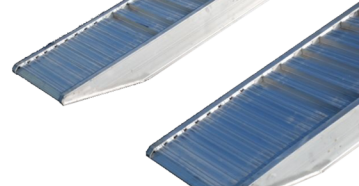

Rampe da Carico

Codice	Descrizione	Prezzo Coppia	Garanzia 24 mesi
MRA1535S11	Coppia di rampe da carico in alluminio modello 1535S11, Lunghezza 3500mm, Portata kg /passo mm: 6460kg/1500mm, 7380kg/1750mm, 7535kg/2000mm, Peso alla coppia 140kg, Bordo yes, rivestimento in gomma yes, Larghezza interna 403 mm, Larghezza esterna 455mm, Altezza bordo 42 mm, Garanzia 12 mesi, completa di: manuale d'uso e manutenzione.	€ 1.210	€ 121
MRA1540L00	Coppia di rampe da carico in alluminio modello 1540L00, Lunghezza 4000mm, Portata kg /passo mm: 5165kg/1500mm, 5740kg/1750mm, 6455kg/2000mm, Peso alla coppia 121kg, Bordo No, rivestimento in gomma No, Larghezza interna x mm, Larghezza esterna 505mm, Altezza bordo x mm, Garanzia 12 mesi, completa di: manuale d'uso e manutenzione.	€ 948	€ 95
MRA1540L01	Coppia di rampe da carico in alluminio modello 1540L01, Lunghezza 4000mm, Portata kg /passo mm: 5165kg/1500mm, 5740kg/1750mm, 6455kg/2000mm, Peso alla coppia 161kg, Bordo No, rivestimento in gomma yes, Larghezza interna x mm, Larghezza esterna 505mm, Altezza bordo x mm, Garanzia 12 mesi, completa di: manuale d'uso e manutenzione.	€ 1.350	€ 135
MRA1540L10	Coppia di rampe da carico in alluminio modello 1540L10, Lunghezza 4000mm, Portata kg /passo mm: 5165kg/1500mm, 5740kg/1750mm, 6455kg/2000mm, Peso alla coppia 121kg, Bordo yes, rivestimento in gomma No, Larghezza interna 453 mm, Larghezza esterna 505mm, Altezza bordo 42 mm, Garanzia 12 mesi, completa di: manuale d'uso e manutenzione.	€ 948	€ 95
MRA1540L11	Coppia di rampe da carico in alluminio modello 1540L11, Lunghezza 4000mm, Portata kg /passo mm: 5165kg/1500mm, 5740kg/1750mm, 6455kg/2000mm, Peso alla coppia 161kg, Bordo yes, rivestimento in gomma yes, Larghezza interna 453 mm, Larghezza esterna 505mm, Altezza bordo 42 mm, Garanzia 12 mesi, completa di: manuale d'uso e manutenzione.	€ 1.350	€ 135
MRA1540S00	Coppia di rampe da carico in alluminio modello 1540S00, Lunghezza 4000mm, Portata kg /passo mm: 5165kg/1500mm, 5740kg/1750mm, 6455kg/2000mm, Peso alla coppia 115kg, Bordo No, rivestimento in gomma No, Larghezza interna x mm, Larghezza esterna 455mm, Altezza bordo x mm, Garanzia 12 mesi, completa di: manuale d'uso e manutenzione.	€ 900	€ 90
MRA1540S01	Coppia di rampe da carico in alluminio modello 1540S01, Lunghezza 4000mm, Portata kg /passo mm: 5165kg/1500mm, 5740kg/1750mm, 6455kg/2000mm, Peso alla coppia 155kg, Bordo No, rivestimento in gomma yes, Larghezza interna x mm, Larghezza esterna 455mm, Altezza bordo x mm, Garanzia 12 mesi, completa di: manuale d'uso e manutenzione.	€ 1.302	€ 130
MRA1540S10	Coppia di rampe da carico in alluminio modello 1540S10, Lunghezza 4000mm, Portata kg /passo mm: 5165kg/1500mm, 5740kg/1750mm, 6455kg/2000mm, Peso alla coppia 115kg, Bordo yes, rivestimento in gomma No, Larghezza interna 403 mm, Larghezza esterna 455mm, Altezza bordo 42 mm, Garanzia 12 mesi, completa di: manuale d'uso e manutenzione.	€ 900	€ 90
MRA1540S11	Coppia di rampe da carico in alluminio modello 1540S11, Lunghezza 4000mm, Portata kg /passo mm: 5165kg/1500mm, 5740kg/1750mm, 6455kg/2000mm, Peso alla coppia 155kg, Bordo yes, rivestimento in gomma yes, Larghezza interna 403 mm, Larghezza esterna 455mm, Altezza bordo 42 mm, Garanzia 12 mesi, completa di: manuale d'uso e manutenzione.	€ 1.302	€ 130
MRA1545L00	Coppia di rampe da carico in alluminio modello 1545L00, Lunghezza 4500mm, Portata kg /passo mm: 4300kg/1500mm, 4690kg/1750mm, 5160kg/2000mm, Peso alla coppia 139kg, Bordo No, rivestimento in gomma No, Larghezza interna x mm, Larghezza esterna 505mm, Altezza bordo x mm, Garanzia 12 mesi, completa di: manuale d'uso e manutenzione.	€ 1.088	€ 109
MRA1545L01	Coppia di rampe da carico in alluminio modello 1545L01, Lunghezza 4500mm, Portata kg /passo mm: 4300kg/1500mm, 4690kg/1750mm, 5160kg/2000mm, Peso alla coppia 184kg, Bordo No, rivestimento in gomma yes, Larghezza interna x mm, Larghezza esterna 505mm, Altezza bordo x mm, Garanzia 12 mesi, completa di: manuale d'uso e manutenzione.	€ 1.542	€ 154
MRA1545L10	Coppia di rampe da carico in alluminio modello 1545L10, Lunghezza 4500mm, Portata kg /passo mm: 4300kg/1500mm, 4690kg/1750mm, 5160kg/2000mm, Peso alla coppia 139kg, Bordo yes, rivestimento in gomma No, Larghezza interna 453 mm, Larghezza esterna 505mm, Altezza bordo 42 mm, Garanzia 12 mesi, completa di: manuale d'uso e manutenzione.	€ 1.088	€ 109
MRA1545L11	Coppia di rampe da carico in alluminio modello 1545L11, Lunghezza 4500mm, Portata kg /passo mm: 4300kg/1500mm, 4690kg/1750mm, 5160kg/2000mm, Peso alla coppia 184kg, Bordo yes, rivestimento in gomma yes, Larghezza interna 453 mm, Larghezza esterna 505mm, Altezza bordo 42 mm, Garanzia 12 mesi, completa di: manuale d'uso e manutenzione.	€ 1.542	€ 154
MRA1545S00	Coppia di rampe da carico in alluminio modello 1545S00, Lunghezza 4500mm, Portata kg /passo mm: 4300kg/1500mm, 4690kg/1750mm, 5160kg/2000mm, Peso alla coppia 136kg, Bordo No, rivestimento in gomma No, Larghezza interna x mm, Larghezza esterna 455mm, Altezza bordo x mm, Garanzia 12 mesi, completa di: manuale d'uso e manutenzione.	€ 1.065	€ 106