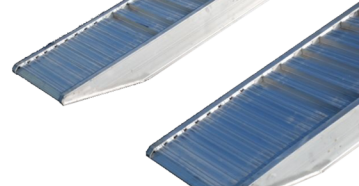

Rampe da Carico

Codice	Descrizione	Prezzo Coppia	Garanzia 24 mesi
MRA1235LII	Coppia di rampe da carico in alluminio modello 1235LII, Lunghezza 3500mm, Portata kg /passo mm: 3050kg/1000mm, 3390kg/1250mm, 3815kg/1500mm, Peso alla coppia 95kg, Bordo yes, rivestimento in gomma yes, Larghezza interna 353 mm, Larghezza esterna 405mm, Altezza bordo 42 mm, Garanzia 12 mesi, completa di: manuale d'uso e manutenzione.	€ 858	€ 86
MRA1235S00	Coppia di rampe da carico in alluminio modello 1235S00, Lunghezza 3500mm, Portata kg /passo mm: 3050kg/1000mm, 3390kg/1250mm, 3815kg/1500mm, Peso alla coppia 57kg, Bordo No, rivestimento in gomma No, Larghezza interna x mm, Larghezza esterna 375mm, Altezza bordo x mm, Garanzia 12 mesi, completa di: manuale d'uso e manutenzione.	€ 483	€ 48
MRA1235S0I	Coppia di rampe da carico in alluminio modello 1235S0I, Lunghezza 3500mm, Portata kg /passo mm: 3050kg/1000mm, 3390kg/1250mm, 3815kg/1500mm, Peso alla coppia 92kg, Bordo No, rivestimento in gomma yes, Larghezza interna x mm, Larghezza esterna 375mm, Altezza bordo x mm, Garanzia 12 mesi, completa di: manuale d'uso e manutenzione.	€ 836	€ 84
MRA1235SIO	Coppia di rampe da carico in alluminio modello 1235SIO, Lunghezza 3500mm, Portata kg /passo mm: 3050kg/1000mm, 3390kg/1250mm, 3815kg/1500mm, Peso alla coppia 57kg, Bordo yes, rivestimento in gomma No, Larghezza interna 320 mm, Larghezza esterna 375mm, Altezza bordo 42 mm, Garanzia 12 mesi, completa di: manuale d'uso e manutenzione.	€ 483	€ 48
MRA1235SII	Coppia di rampe da carico in alluminio modello 1235SII, Lunghezza 3500mm, Portata kg /passo mm: 3050kg/1000mm, 3390kg/1250mm, 3815kg/1500mm, Peso alla coppia 92kg, Bordo yes, rivestimento in gomma yes, Larghezza interna 320 mm, Larghezza esterna 375mm, Altezza bordo 42 mm, Garanzia 12 mesi, completa di: manuale d'uso e manutenzione.	€ 836	€ 84
MRA1240L00	Coppia di rampe da carico in alluminio modello 1240L00, Lunghezza 4000mm, Portata kg /passo mm: 2540kg/1000mm, 2770kg/1250mm, 3050kg/1500mm, Peso alla coppia 65kg, Bordo No, rivestimento in gomma No, Larghezza interna x mm, Larghezza esterna 405mm, Altezza bordo x mm, Garanzia 12 mesi, completa di: manuale d'uso e manutenzione.	€ 553	€ 55
MRA1240L0I	Coppia di rampe da carico in alluminio modello 1240L0I, Lunghezza 4000mm, Portata kg /passo mm: 2540kg/1000mm, 2770kg/1250mm, 3050kg/1500mm, Peso alla coppia 105kg, Bordo No, rivestimento in gomma yes, Larghezza interna x mm, Larghezza esterna 405mm, Altezza bordo x mm, Garanzia 12 mesi, completa di: manuale d'uso e manutenzione.	€ 910	€ 91
MRA1240LIO	Coppia di rampe da carico in alluminio modello 1240LIO, Lunghezza 4000mm, Portata kg /passo mm: 2540kg/1000mm, 2770kg/1250mm, 3050kg/1500mm, Peso alla coppia 65kg, Bordo yes, rivestimento in gomma No, Larghezza interna 353 mm, Larghezza esterna 405mm, Altezza bordo 42 mm, Garanzia 12 mesi, completa di: manuale d'uso e manutenzione.	€ 553	€ 55
MRA1240LII	Coppia di rampe da carico in alluminio modello 1240LII, Lunghezza 4000mm, Portata kg /passo mm: 2540kg/1000mm, 2770kg/1250mm, 3050kg/1500mm, Peso alla coppia 105kg, Bordo yes, rivestimento in gomma yes, Larghezza interna 353 mm, Larghezza esterna 405mm, Altezza bordo 42 mm, Garanzia 12 mesi, completa di: manuale d'uso e manutenzione.	€ 910	€ 91
MRA1240S00	Coppia di rampe da carico in alluminio modello 1240S00, Lunghezza 4000mm, Portata kg /passo mm: 2540kg/1000mm, 2770kg/1250mm, 3050kg/1500mm, Peso alla coppia 62kg, Bordo No, rivestimento in gomma No, Larghezza interna x mm, Larghezza esterna 375mm, Altezza bordo x mm, Garanzia 12 mesi, completa di: manuale d'uso e manutenzione.	€ 525	€ 52
MRA1240S0I	Coppia di rampe da carico in alluminio modello 1240S0I, Lunghezza 4000mm, Portata kg /passo mm: 2540kg/1000mm, 2770kg/1250mm, 3050kg/1500mm, Peso alla coppia 102kg, Bordo No, rivestimento in gomma yes, Larghezza interna x mm, Larghezza esterna 375mm, Altezza bordo x mm, Garanzia 12 mesi, completa di: manuale d'uso e manutenzione.	€ 888	€ 89
MRA1240SIO	Coppia di rampe da carico in alluminio modello 1240SIO, Lunghezza 4000mm, Portata kg /passo mm: 2540kg/1000mm, 2770kg/1250mm, 3050kg/1500mm, Peso alla coppia 62kg, Bordo yes, rivestimento in gomma No, Larghezza interna 320 mm, Larghezza esterna 375mm, Altezza bordo 42 mm, Garanzia 12 mesi, completa di: manuale d'uso e manutenzione.	€ 525	€ 52
MRA1240SII	Coppia di rampe da carico in alluminio modello 1240SII, Lunghezza 4000mm, Portata kg /passo mm: 2540kg/1000mm, 2770kg/1250mm, 3050kg/1500mm, Peso alla coppia 102kg, Bordo yes, rivestimento in gomma yes, Larghezza interna 320 mm, Larghezza esterna 375mm, Altezza bordo 42 mm, Garanzia 12 mesi, completa di: manuale d'uso e manutenzione.	€ 888	€ 89
MRA1430S00	Coppia di rampe da carico in alluminio modello 1430S00, Lunghezza 3000mm, Portata kg /passo mm: 6570kg/1500mm, 6755kg/1750mm, 7390kg/2000mm, Peso alla coppia 77kg, Bordo No, rivestimento in gomma No, Larghezza interna x mm, Larghezza esterna 420mm, Altezza bordo x mm, Garanzia 12 mesi, completa di: manuale d'uso e manutenzione.	€ 633	€ 63