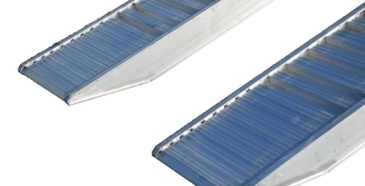

Rampe da Carico

Codice	Descrizione	Prezzo Coppia	Garanzia 24 mesi
MRA1132L01	Coppia di rampe da carico in alluminio modello 1132L01, Lunghezza 3200mm, Portata kg /passo mm: 2540kg/1000mm, 2865kg/1250mm, 3285kg/1500mm, Peso alla coppia 85kg, Bordo No, rivestimento in gomma yes, Larghezza interna x mm, Larghezza esterna 380mm, Altezza bordo x mm, Garanzia 12 mesi, completa di: manuale d'uso e manutenzione.	€ 798	€ 80
MRA1132L10	Coppia di rampe da carico in alluminio modello 1132L10, Lunghezza 3200mm, Portata kg /passo mm: 2540kg/1000mm, 2865kg/1250mm, 3285kg/1500mm, Peso alla coppia 53kg, Bordo yes, rivestimento in gomma No, Larghezza interna 328 mm, Larghezza esterna 380mm, Altezza bordo 42 mm, Garanzia 12 mesi, completa di: manuale d'uso e manutenzione.	€ 450	€ 45
MRA1132L11	Coppia di rampe da carico in alluminio modello 1132L11, Lunghezza 3200mm, Portata kg /passo mm: 2540kg/1000mm, 2868kg/1250mm, 2865kg/1500mm, Peso alla coppia 85kg, Bordo yes, rivestimento in gomma yes, Larghezza interna 328 mm, Larghezza esterna 380mm, Altezza bordo mm, Garanzia 12 mesi, completa di: manuale d'uso e manutenzione.	€ 798	€ 80
MRA1132S00	Coppia di rampe da carico in alluminio modello 1132S00, Lunghezza 3200mm, Portata kg /passo mm: 2540kg/1000mm, 2865kg/1250mm, 3285kg/1500mm, Peso alla coppia 49kg, Bordo No, rivestimento in gomma No, Larghezza interna x mm, Larghezza esterna 355mm, Altezza bordo x mm, Garanzia 12 mesi, completa di: manuale d'uso e manutenzione.	€ 427	€ 43
MRA1132S01	Coppia di rampe da carico in alluminio modello 1132S01, Lunghezza 3200mm, Portata kg /passo mm: 2540kg/1000mm, 2865kg/1250mm, 3285kg/1500mm, Peso alla coppia 81kg, Bordo No, rivestimento in gomma yes, Larghezza interna x mm, Larghezza esterna 355mm, Altezza bordo x mm, Garanzia 12 mesi, completa di: manuale d'uso e manutenzione.	€ 771	€ 77
MRA1132S10	Coppia di rampe da carico in alluminio modello 1132S10, Lunghezza 3200mm, Portata kg /passo mm: 2540kg/1000mm, 2865kg/1250mm, 3285kg/1500mm, Peso alla coppia 49kg, Bordo yes, rivestimento in gomma No, Larghezza interna 300 mm, Larghezza esterna 355mm, Altezza bordo 42 mm, Garanzia 12 mesi, completa di: manuale d'uso e manutenzione.	€ 427	€ 43
MRA1132S11	Coppia di rampe da carico in alluminio modello 1132S11, Lunghezza 3200mm, Portata kg /passo mm: 2540kg/1000mm, 2865kg/1250mm, 3285kg/1500mm, Peso alla coppia 81kg, Bordo yes, rivestimento in gomma yes, Larghezza interna 300 mm, Larghezza esterna 355mm, Altezza bordo 42 mm, Garanzia 12 mesi, completa di: manuale d'uso e manutenzione.	€ 771	€ 77
MRA1135L00	Coppia di rampe da carico in alluminio modello 1135L00, Lunghezza 3500mm, Portata kg /passo mm: 2220kg/1000mm, 2470kg/1250mm, 2780kg/1500mm, Peso alla coppia 55kg, Bordo No, rivestimento in gomma No, Larghezza interna x mm, Larghezza esterna 380mm, Altezza bordo x mm, Garanzia 12 mesi, completa di: manuale d'uso e manutenzione.	€ 463	€ 46
MRA1135L01	Coppia di rampe da carico in alluminio modello 1135L01, Lunghezza 3500mm, Portata kg /passo mm: 2220kg/1000mm, 2470kg/1250mm, 2780kg/1500mm, Peso alla coppia 90kg, Bordo No, rivestimento in gomma yes, Larghezza interna x mm, Larghezza esterna 380mm, Altezza bordo x mm, Garanzia 12 mesi, completa di: manuale d'uso e manutenzione.	€ 819	€ 82
MRA1135L10	Coppia di rampe da carico in alluminio modello 1135L10, Lunghezza 3500mm, Portata kg /passo mm: 2200kg/1000mm, 2470kg/1250mm, 2780kg/1500mm, Peso alla coppia 55kg, Bordo yes, rivestimento in gomma No, Larghezza interna 328 mm, Larghezza esterna 380mm, Altezza bordo 42 mm, Garanzia 12 mesi, completa di: manuale d'uso e manutenzione.	€ 463	€ 46
MRA1135L11	Coppia di rampe da carico in alluminio modello 1135L11, Lunghezza 3500mm, Portata kg /passo mm: 2220kg/1000mm, 2470kg/1250mm, 2780kg/1500mm, Peso alla coppia 90kg, Bordo yes, rivestimento in gomma yes, Larghezza interna 328 mm, Larghezza esterna 380mm, Altezza bordo 42 mm, Garanzia 12 mesi, completa di: manuale d'uso e manutenzione.	€ 819	€ 82
MRA1135S00	Coppia di rampe da carico in alluminio modello 1135S00, Lunghezza 3500mm, Portata kg /passo mm: 2200kg/1000mm, 2470kg/1250mm, 2780kg/1500mm, Peso alla coppia 51kg, Bordo No, rivestimento in gomma No, Larghezza interna x mm, Larghezza esterna 355mm, Altezza bordo x mm, Garanzia 12 mesi, completa di: manuale d'uso e manutenzione.	€ 440	€ 44
MRA1135S01	Coppia di rampe da carico in alluminio modello 1135S01, Lunghezza 3500mm, Portata kg /passo mm: 2200kg/1000mm, 2470kg/1250mm, 2780kg/1500mm, Peso alla coppia 86kg, Bordo No, rivestimento in gomma yes, Larghezza interna x mm, Larghezza esterna 355mm, Altezza bordo x mm, Garanzia 12 mesi, completa di: manuale d'uso e manutenzione.	€ 787	€ 79
MRA1135S10	Coppia di rampe da carico in alluminio modello 1135S10, Lunghezza 3500mm, Portata kg /passo mm: 2220kg/1000mm, 2470kg/1250mm, 2780kg/1500mm, Peso alla coppia 51kg, Bordo yes, rivestimento in gomma No, Larghezza interna 300 mm, Larghezza esterna 355mm, Altezza bordo 42 mm, Garanzia 12 mesi, completa di: manuale d'uso e manutenzione.	€ 440	€ 44