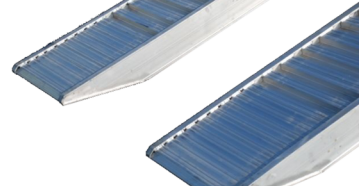

Rampe da Carico

Codice	Descrizione	Prezzo Coppia	Garanzia 24 mesi
MRA1940S01	Coppia di rampe da carico in alluminio modello 1940S01, Lunghezza 4000mm, Portata kg /passo mm: 7930kg/1500mm, 8815kg/1750mm, 9920kg/2000mm, Peso alla coppia 185kg, Bordo No, rivestimento in gomma yes, Larghezza interna x mm, Larghezza esterna 555mm, Altezza bordo x mm, Garanzia 12 mesi, completa di: manuale d'uso e manutenzione.	€ 1.540	€ 154
MRA1940S10	Coppia di rampe da carico in alluminio modello 1940S10, Lunghezza 4000mm, Portata kg /passo mm: 7930kg/1500mm, 8815kg/1750mm, 9920kg/2000mm, Peso alla coppia 145kg, Bordo yes, rivestimento in gomma No, Larghezza interna 503 mm, Larghezza esterna 555mm, Altezza bordo 48 mm, Garanzia 12 mesi, completa di: manuale d'uso e manutenzione.	€ 1.176	€ 118
MRA1940S11	Coppia di rampe da carico in alluminio modello 1940S11, Lunghezza 4000mm, Portata kg /passo mm: 7930kg/1500mm, 8815kg/1750mm, 9920kg/2000mm, Peso alla coppia 185kg, Bordo yes, rivestimento in gomma yes, Larghezza interna 503 mm, Larghezza esterna 55mm, Altezza bordo 48 mm, Garanzia 12 mesi, completa di: manuale d'uso e manutenzione.	€ 1.540	€ 154
MRA1945S00	Coppia di rampe da carico in alluminio modello 1945S00, Lunghezza 4500mm, Portata kg /passo mm: 6605kg/1500mm, 7210kg/1750mm, 7930kg/2000mm, Peso alla coppia 167kg, Bordo No, rivestimento in gomma No, Larghezza interna x mm, Larghezza esterna 555mm, Altezza bordo x mm, Garanzia 12 mesi, completa di: manuale d'uso e manutenzione.	€ 1.358	€ 136
MRA1945S01	Coppia di rampe da carico in alluminio modello 1945S01, Lunghezza 4500mm, Portata kg /passo mm: 6605kg/1500mm, 7210kg/1750mm, 7930kg/2000mm, Peso alla coppia 212kg, Bordo No, rivestimento in gomma yes, Larghezza interna x mm, Larghezza esterna 555mm, Altezza bordo x mm, Garanzia 12 mesi, completa di: manuale d'uso e manutenzione.	€ 1.763	€ 176
MRA1945S10	Coppia di rampe da carico in alluminio modello 1945S10, Lunghezza 4500mm, Portata kg /passo mm: 6605kg/1500mm, 7210kg/1750mm, 7930kg/2000mm, Peso alla coppia 167kg, Bordo yes, rivestimento in gomma No, Larghezza interna 503 mm, Larghezza esterna 555mm, Altezza bordo 48 mm, Garanzia 12 mesi, completa di: manuale d'uso e manutenzione.	€ 1.358	€ 136
MRA1945S11	Coppia di rampe da carico in alluminio modello 1945S11, Lunghezza 4500mm, Portata kg /passo mm: 6050kg/1500mm, 7210kg/1750mm, 7930kg/2000mm, Peso alla coppia 212kg, Bordo yes, rivestimento in gomma yes, Larghezza interna 503 mm, Larghezza esterna 555mm, Altezza bordo 48 mm, Garanzia 12 mesi, completa di: manuale d'uso e manutenzione.	€ 1.763	€ 176
MRA1950S00	Coppia di rampe da carico in alluminio modello 1950S00, Lunghezza 5000mm, Portata kg /passo mm: 5660kg/1500mm, 6095kg/1750mm, 6600kg/2000mm, Peso alla coppia 180kg, Bordo No, rivestimento in gomma No, Larghezza interna x mm, Larghezza esterna 555mm, Altezza bordo x mm, Garanzia 12 mesi, completa di: manuale d'uso e manutenzione.	€ 1.462	€ 146
MRA1950S01	Coppia di rampe da carico in alluminio modello 1950S01, Lunghezza 5000mm, Portata kg /passo mm: 5660kg/1500mm, 6095kg/1750mm, 6600kg/2000mm, Peso alla coppia 230kg, Bordo No, rivestimento in gomma yes, Larghezza interna x mm, Larghezza esterna 555mm, Altezza bordo x mm, Garanzia 12 mesi, completa di: manuale d'uso e manutenzione.	€ 1.914	€ 191
MRA1950S10	Coppia di rampe da carico in alluminio modello 1950S10, Lunghezza 5000mm, Portata kg /passo mm: 5660kg/1500mm, 6095kg/1750mm, 6600kg/2000mm, Peso alla coppia 180kg, Bordo yes, rivestimento in gomma No, Larghezza interna 503 mm, Larghezza esterna 555mm, Altezza bordo 48 mm, Garanzia 12 mesi, completa di: manuale d'uso e manutenzione.	€ 1.462	€ 146
MRA1950S11	Coppia di rampe da carico in alluminio modello 1950S11, Lunghezza 5000mm, Portata kg /passo mm: 5660kg/1500mm, 6095kg/1750mm, 6600kg/2000mm, Peso alla coppia 230kg, Bordo yes, rivestimento in gomma yes, Larghezza interna 503 mm, Larghezza esterna 555mm, Altezza bordo 48 mm, Garanzia 12 mesi, completa di: manuale d'uso e manutenzione.	€ 1.914	€ 191
MRA2235L00	Coppia di rampe da carico in alluminio modello 2235L00, Lunghezza 3500mm, Portata kg /passo mm: 12600kg/1500mm, 12600kg/1750mm, 12600kg/2000mm, Peso alla coppia 167kg, Bordo No, rivestimento in gomma No, Larghezza interna x mm, Larghezza esterna 606mm, Altezza bordo x mm, Garanzia 12 mesi, completa di: manuale d'uso e manutenzione.	€ 1.313	€ 131
MRA2235L01	Coppia di rampe da carico in alluminio modello 2235L01, Lunghezza 3500mm, Portata kg /passo mm: 12600kg/1500mm, 12600kg/1750mm, 12600kg/2000mm, Peso alla coppia 202kg, Bordo No, rivestimento in gomma yes, Larghezza interna x mm, Larghezza esterna 607mm, Altezza bordo x mm, Garanzia 12 mesi, completa di: manuale d'uso e manutenzione.	€ 1.701	€ 170
MRA2235L10	Coppia di rampe da carico in alluminio modello 2235L10, Lunghezza 3500mm, Portata kg /passo mm: 12600kg/1500mm, 12600kg/1750mm, 12600kg/2000mm, Peso alla coppia 167kg, Bordo yes, rivestimento in gomma No, Larghezza interna 584 mm, Larghezza esterna 660mm, Altezza bordo 56 mm, Garanzia 12 mesi, completa di: manuale d'uso e manutenzione.	€ 1.313	€ 131