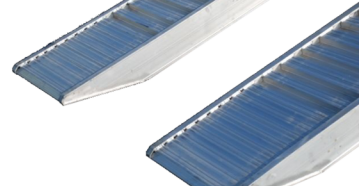

Rampe da Carico

Codice	Descrizione	Prezzo Coppia	Garanzia 24 mesi
MRA2235L11	Coppia di rampe da carico in alluminio modello 2235L11, Lunghezza 3500mm, Portata kg /passo mm: 12600kg/1500mm, 12600kg/1750mm, 12600kg/2000mm, Peso alla coppia 202kg, Bordo yes, rivestimento in gomma yes, Larghezza interna 584 mm, Larghezza esterna 660mm, Altezza bordo 56 mm, Garanzia 12 mesi, completa di: manuale d'uso e manutenzione.	€ 1.701	€ 170
MRA2235S00	Coppia di rampe da carico in alluminio modello 2235S00, Lunghezza 3500mm, Portata kg /passo mm: 12600kg/1500mm, 12600kg/1750mm, 12600kg/2000mm, Peso alla coppia 160kg, Bordo No, rivestimento in gomma No, Larghezza interna x mm, Larghezza esterna 580mm, Altezza bordo x mm, Garanzia 12 mesi, completa di: manuale d'uso e manutenzione.	€ 1.252	€ 125
MRA2235S01	Coppia di rampe da carico in alluminio modello 2235S01, Lunghezza 3500mm, Portata kg /passo mm: 12600kg/1500mm, 12600kg/1750mm, 12600kg/2000mm, Peso alla coppia 195kg, Bordo No, rivestimento in gomma yes, Larghezza interna x mm, Larghezza esterna 581mm, Altezza bordo x mm, Garanzia 12 mesi, completa di: manuale d'uso e manutenzione.	€ 1.639	€ 164
MRA2235S10	Coppia di rampe da carico in alluminio modello 2235S10, Lunghezza 3500mm, Portata kg /passo mm: 12600kg/1500mm, 12600kg/1750mm, 12600kg/2000mm, Peso alla coppia 160kg, Bordo yes, rivestimento in gomma No, Larghezza interna 504 mm, Larghezza esterna 580mm, Altezza bordo 56 mm, Garanzia 12 mesi, completa di: manuale d'uso e manutenzione.	€ 1.252	€ 125
MRA2235S11	Coppia di rampe da carico in alluminio modello 2235S11, Lunghezza 3500mm, Portata kg /passo mm: 12600kg/1500mm, 12600kg/1750mm, 12600kg/2000mm, Peso alla coppia 195kg, Bordo yes, rivestimento in gomma yes, Larghezza interna 504 mm, Larghezza esterna 580mm, Altezza bordo 56 mm, Garanzia 12 mesi, completa di: manuale d'uso e manutenzione.	€ 1.639	€ 164
MRA2240L00	Coppia di rampe da carico in alluminio modello 2240L00, Lunghezza 4000mm, Portata kg /passo mm: 12270kg/1500mm, 12600kg/1750mm, 12600kg/2000mm, Peso alla coppia 182kg, Bordo No, rivestimento in gomma No, Larghezza interna x mm, Larghezza esterna 660mm, Altezza bordo x mm, Garanzia 12 mesi, completa di: manuale d'uso e manutenzione.	€ 1.426	€ 143
MRA2240L01	Coppia di rampe da carico in alluminio modello 2240L01, Lunghezza 4000mm, Portata kg /passo mm: 12270kg/1500mm, 12600kg/1750mm, 12600kg/2000mm, Peso alla coppia 222kg, Bordo No, rivestimento in gomma yes, Larghezza interna x mm, Larghezza esterna 661mm, Altezza bordo x mm, Garanzia 12 mesi, completa di: manuale d'uso e manutenzione.	€ 1.827	€ 183
MRA2240L10	Coppia di rampe da carico in alluminio modello 2240L10, Lunghezza 4000mm, Portata kg /passo mm: 12270kg/1500mm, 12600kg/1750mm, 12600kg/2000mm, Peso alla coppia 182kg, Bordo yes, rivestimento in gomma No, Larghezza interna 584 mm, Larghezza esterna 660mm, Altezza bordo 56 mm, Garanzia 12 mesi, completa di: manuale d'uso e manutenzione.	€ 1.426	€ 143
MRA2240L11	Coppia di rampe da carico in alluminio modello 2240L11, Lunghezza 4000mm, Portata kg /passo mm: 12270kg/1500mm, 12600kg/1750mm, 12600kg/2000mm, Peso alla coppia 222kg, Bordo yes, rivestimento in gomma yes, Larghezza interna 584 mm, Larghezza esterna 660mm, Altezza bordo 56 mm, Garanzia 12 mesi, completa di: manuale d'uso e manutenzione.	€ 1.827	€ 183
MRA2240S00	Coppia di rampe da carico in alluminio modello 2240S00, Lunghezza 4000mm, Portata kg /passo mm: 12270kg/1500mm, 12600kg/1750mm, 12600kg/2000mm, Peso alla coppia 175kg, Bordo No, rivestimento in gomma No, Larghezza interna x mm, Larghezza esterna 580mm, Altezza bordo x mm, Garanzia 12 mesi, completa di: manuale d'uso e manutenzione.	€ 1.372	€ 137
MRA2240S01	Coppia di rampe da carico in alluminio modello 2240S01, Lunghezza 4000mm, Portata kg /passo mm: 12270kg/1500mm, 12600kg/1750mm, 12600kg/2000mm, Peso alla coppia 215kg, Bordo No, rivestimento in gomma yes, Larghezza interna x mm, Larghezza esterna 581mm, Altezza bordo x mm, Garanzia 12 mesi, completa di: manuale d'uso e manutenzione.	€ 1.774	€ 177
MRA2240S10	Coppia di rampe da carico in alluminio modello 2240S10, Lunghezza 4000mm, Portata kg /passo mm: 12600kg/1500mm, 12600kg/1750mm, 12600kg/2000mm, Peso alla coppia 175kg, Bordo yes, rivestimento in gomma No, Larghezza interna 504 mm, Larghezza esterna 580mm, Altezza bordo 56 mm, Garanzia 12 mesi, completa di: manuale d'uso e manutenzione.	€ 1.372	€ 137
MRA2240S11	Coppia di rampe da carico in alluminio modello 2240S11, Lunghezza 4000mm, Portata kg /passo mm: 12600kg/1500mm, 12600kg/1750mm, 12600kg/2000mm, Peso alla coppia 215kg, Bordo yes, rivestimento in gomma yes, Larghezza interna 504 mm, Larghezza esterna 580mm, Altezza bordo 56 mm, Garanzia 12 mesi, completa di: manuale d'uso e manutenzione.	€ 1.774	€ 177
MRA2245L00	Coppia di rampe da carico in alluminio modello 2245L00, Lunghezza 4500mm, Portata kg /passo mm: 10215kg/1500mm, 11145kg/1750mm, 12260kg/2000mm, Peso alla coppia 212kg, Bordo No, rivestimento in gomma No, Larghezza interna x mm, Larghezza esterna 660mm, Altezza bordo x mm, Garanzia 12 mesi, completa di: manuale d'uso e manutenzione.	€ 1.664	€ 166