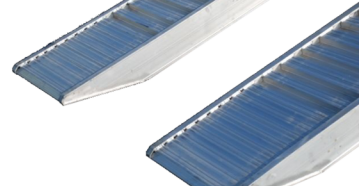

Rampe da Carico

Codice	Descrizione	Prezzo Coppia	Garanzia 24 mesi
MRA1440L11	Coppia di rampe da carico in alluminio modello 1440L11, Lunghezza 4000mm, Portata kg /passo mm: 3935kg/1500mm, 4520kg/1750mm, 5085kg/2000mm, Peso alla coppia 147kg, Bordo yes, rivestimento in gomma yes, Larghezza interna 428 mm, Larghezza esterna 480mm, Altezza bordo 34 mm, Garanzia 12 mesi, completa di: manuale d'uso e manutenzione.	€ 1.241	€ 124
MRA1440S00	Coppia di rampe da carico in alluminio modello 1440S00, Lunghezza 4000mm, Portata kg /passo mm: 3935kg/1500mm, 4520kg/1750mm, 5085kg/2000mm, Peso alla coppia 101kg, Bordo No, rivestimento in gomma No, Larghezza interna x mm, Larghezza esterna 420mm, Altezza bordo x mm, Garanzia 12 mesi, completa di: manuale d'uso e manutenzione.	€ 791	€ 79
MRA1440S01	Coppia di rampe da carico in alluminio modello 1440S01, Lunghezza 4000mm, Portata kg /passo mm: 3935kg/1500mm, 4520kg/1750mm, 5085kg/2000mm, Peso alla coppia 141kg, Bordo No, rivestimento in gomma yes, Larghezza interna x mm, Larghezza esterna 420mm, Altezza bordo x mm, Garanzia 12 mesi, completa di: manuale d'uso e manutenzione.	€ 1.193	€ 119
MRA1440S10	Coppia di rampe da carico in alluminio modello 1440S10, Lunghezza 4000mm, Portata kg /passo mm: 3935kg/1500mm, 4520kg/1750mm, 5085kg/2000mm, Peso alla coppia 101kg, Bordo yes, rivestimento in gomma No, Larghezza interna 368 mm, Larghezza esterna 420mm, Altezza bordo 34 mm, Garanzia 12 mesi, completa di: manuale d'uso e manutenzione.	€ 791	€ 79
MRA1440S11	Coppia di rampe da carico in alluminio modello 1440S11, Lunghezza 4000mm, Portata kg /passo mm: 3935kg/1500mm, 4520kg/1750mm, 5085kg/2000mm, Peso alla coppia 141kg, Bordo yes, rivestimento in gomma yes, Larghezza interna 368 mm, Larghezza esterna 420mm, Altezza bordo 34 mm, Garanzia 12 mesi, completa di: manuale d'uso e manutenzione.	€ 1.193	€ 119
MRA1445L00	Coppia di rampe da carico in alluminio modello 1445L00, Lunghezza 4500mm, Portata kg /passo mm: 3275kg/1500mm, 3570kg/1750mm, 3930kg/2000mm, Peso alla coppia 124kg, Bordo No, rivestimento in gomma No, Larghezza interna x mm, Larghezza esterna 480mm, Altezza bordo x mm, Garanzia 12 mesi, completa di: manuale d'uso e manutenzione.	€ 972	€ 97
MRA1445L01	Coppia di rampe da carico in alluminio modello 1445L01, Lunghezza 4500mm, Portata kg /passo mm: 3275kg/1500mm, 3570kg/1750mm, 3930kg/2000mm, Peso alla coppia 169kg, Bordo No, rivestimento in gomma yes, Larghezza interna x mm, Larghezza esterna 480mm, Altezza bordo x mm, Garanzia 12 mesi, completa di: manuale d'uso e manutenzione.	€ 1.426	€ 143
MRA1445L10	Coppia di rampe da carico in alluminio modello 1445L10, Lunghezza 4500mm, Portata kg /passo mm: 3275kg/1500mm, 3570kg/1750mm, 3930kg/2000mm, Peso alla coppia 124kg, Bordo yes, rivestimento in gomma No, Larghezza interna 428 mm, Larghezza esterna 480mm, Altezza bordo 34 mm, Garanzia 12 mesi, completa di: manuale d'uso e manutenzione.	€ 972	€ 97
MRA1445L11	Coppia di rampe da carico in alluminio modello 1445L11, Lunghezza 4500mm, Portata kg /passo mm: 3275kg/1500mm, 3570kg/1750mm, 3930kg/2000mm, Peso alla coppia 169kg, Bordo yes, rivestimento in gomma yes, Larghezza interna 428 mm, Larghezza esterna 480mm, Altezza bordo 34 mm, Garanzia 12 mesi, completa di: manuale d'uso e manutenzione.	€ 1.426	€ 143
MRA1445S00	Coppia di rampe da carico in alluminio modello 1445S00, Lunghezza 4500mm, Portata kg /passo mm: 3275kg/1500mm, 3570kg/1750mm, 3930kg/2000mm, Peso alla coppia 117kg, Bordo No, rivestimento in gomma No, Larghezza interna x mm, Larghezza esterna 420mm, Altezza bordo x mm, Garanzia 12 mesi, completa di: manuale d'uso e manutenzione.	€ 917	€ 92
MRA1445S01	Coppia di rampe da carico in alluminio modello 1445S01, Lunghezza 4500mm, Portata kg /passo mm: 3275kg/1500mm, 3575kg/1750mm, 3930kg/2000mm, Peso alla coppia 162kg, Bordo No, rivestimento in gomma yes, Larghezza interna x mm, Larghezza esterna 420mm, Altezza bordo x mm, Garanzia 12 mesi, completa di: manuale d'uso e manutenzione.	€ 1.371	€ 137
MRA1445S10	Coppia di rampe da carico in alluminio modello 1445S10, Lunghezza 4500mm, Portata kg /passo mm: 3275kg/1500mm, 3570kg/1750mm, 3930kg/2000mm, Peso alla coppia 117kg, Bordo yes, rivestimento in gomma No, Larghezza interna 368 mm, Larghezza esterna 420mm, Altezza bordo 34 mm, Garanzia 12 mesi, completa di: manuale d'uso e manutenzione.	€ 917	€ 92
MRA1445S11	Coppia di rampe da carico in alluminio modello 1445S11, Lunghezza 4500mm, Portata kg /passo mm: 3275kg/1500mm, 3575kg/1750mm, 3930kg/2000mm, Peso alla coppia 162kg, Bordo yes, rivestimento in gomma yes, Larghezza interna 368 mm, Larghezza esterna 420mm, Altezza bordo 34 mm, Garanzia 12 mesi, completa di: manuale d'uso e manutenzione.	€ 1.371	€ 137
MRA1530L00	Coppia di rampe da carico in alluminio modello 1530L00, Lunghezza 3000mm, Portata kg /passo mm: 8620kg/1500mm, 8865kg/1750mm, 9695kg/2000mm, Peso alla coppia 92kg, Bordo No, rivestimento in gomma No, Larghezza interna x mm, Larghezza esterna 505mm, Altezza bordo x mm, Garanzia 12 mesi, completa di: manuale d'uso e manutenzione.	€ 721	€ 72