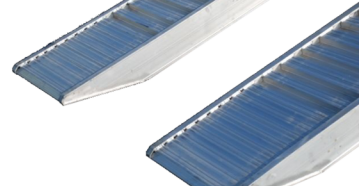

Rampe da Carico

Codice	Descrizione	Prezzo Coppia	Garanzia 24 mesi
MRA1135S11	Coppia di rampe da carico in alluminio modello 1135S11, Lunghezza 3500mm, Portata kg /passo mm: 2200kg/1000mm, 2470kg/1250mm, 2780kg/1500mm, Peso alla coppia 86kg, Bordo yes, rivestimento in gomma yes, Larghezza interna 300 mm, Larghezza esterna 355mm, Altezza bordo 42 mm, Garanzia 12 mesi, completa di: manuale d'uso e manutenzione.	€ 787	€ 79
MRA1140L00	Coppia di rampe da carico in alluminio modello 1140L00, Lunghezza 4000mm, Portata kg /passo mm: 1830kg/1000mm, 2000kg/1250mm, 2000kg/1500mm, Peso alla coppia 59kg, Bordo No, rivestimento in gomma No, Larghezza interna x mm, Larghezza esterna 380mm, Altezza bordo x mm, Garanzia 12 mesi, completa di: manuale d'uso e manutenzione.	€ 509	€ 51
MRA1140L01	Coppia di rampe da carico in alluminio modello 1140L01, Lunghezza 4000mm, Portata kg /passo mm: 1830kg/1000mm, 2000kg/1250mm, 2200kg/1500mm, Peso alla coppia 99kg, Bordo No, rivestimento in gomma yes, Larghezza interna x mm, Larghezza esterna 380mm, Altezza bordo x mm, Garanzia 12 mesi, completa di: manuale d'uso e manutenzione.	€ 860	€ 86
MRA1140L10	Coppia di rampe da carico in alluminio modello 1140L10, Lunghezza 4000mm, Portata kg /passo mm: 1830kg/1000mm, 2000kg/1250mm, 2200kg/1500mm, Peso alla coppia 59kg, Bordo yes, rivestimento in gomma No, Larghezza interna 328 mm, Larghezza esterna 380mm, Altezza bordo 42 mm, Garanzia 12 mesi, completa di: manuale d'uso e manutenzione.	€ 509	€ 51
MRA1140L11	Coppia di rampe da carico in alluminio modello 1140L11, Lunghezza 4000mm, Portata kg /passo mm: 1830kg/1000mm, 2000kg/1250mm, 2200kg/1500mm, Peso alla coppia 99kg, Bordo yes, rivestimento in gomma yes, Larghezza interna 328 mm, Larghezza esterna 380mm, Altezza bordo 42 mm, Garanzia 12 mesi, completa di: manuale d'uso e manutenzione.	€ 860	€ 86
MRA1140S00	Coppia di rampe da carico in alluminio modello 1140S00, Lunghezza 4000mm, Portata kg /passo mm: 1830kg/1000mm, 2000kg/1250mm, 2200kg/1500mm, Peso alla coppia 55kg, Bordo No, rivestimento in gomma No, Larghezza interna x mm, Larghezza esterna 355mm, Altezza bordo x mm, Garanzia 12 mesi, completa di: manuale d'uso e manutenzione.	€ 495	€ 50
MRA1140S01	Coppia di rampe da carico in alluminio modello 1140S01, Lunghezza 4000mm, Portata kg /passo mm: 1830kg/1000mm, 2000kg/1250mm, 2200kg/1500mm, Peso alla coppia 95kg, Bordo No, rivestimento in gomma yes, Larghezza interna x mm, Larghezza esterna 355mm, Altezza bordo x mm, Garanzia 12 mesi, completa di: manuale d'uso e manutenzione.	€ 834	€ 83
MRA1140S10	Coppia di rampe da carico in alluminio modello 1140S10, Lunghezza 4000mm, Portata kg /passo mm: 1830kg/1000mm, 2000kg/1250mm, 2200kg/1500mm, Peso alla coppia 55kg, Bordo yes, rivestimento in gomma No, Larghezza interna 300 mm, Larghezza esterna 355mm, Altezza bordo 42 mm, Garanzia 12 mesi, completa di: manuale d'uso e manutenzione.	€ 495	€ 50
MRA1140S11	Coppia di rampe da carico in alluminio modello 1140S11, Lunghezza 4000mm, Portata kg /passo mm: 1830kg/1000mm, 2000kg/1250mm, 2200kg/1500mm, Peso alla coppia 95kg, Bordo yes, rivestimento in gomma yes, Larghezza interna 300 mm, Larghezza esterna 355mm, Altezza bordo 42 mm, Garanzia 12 mesi, completa di: manuale d'uso e manutenzione.	€ 834	€ 83
MRA1230L00	Coppia di rampe da carico in alluminio modello 1230L00, Lunghezza 3000mm, Portata kg /passo mm: 3815kg/1000mm, 3970kg/1250mm, 3970kg/1500mm, Peso alla coppia 55kg, Bordo No, rivestimento in gomma No, Larghezza interna x mm, Larghezza esterna 405mm, Altezza bordo x mm, Garanzia 12 mesi, completa di: manuale d'uso e manutenzione.	€ 444	€ 44
MRA1230L01	Coppia di rampe da carico in alluminio modello 1230L01, Lunghezza 3000mm, Portata kg /passo mm: 3820kg/1000mm, 3970kg/1250mm, 3970kg/1500mm, Peso alla coppia 85kg, Bordo No, rivestimento in gomma yes, Larghezza interna x mm, Larghezza esterna 405mm, Altezza bordo x mm, Garanzia 12 mesi, completa di: manuale d'uso e manutenzione.	€ 760	€ 76
MRA1230L10	Coppia di rampe da carico in alluminio modello 1230L10, Lunghezza 3000mm, Portata kg /passo mm: 3815kg/1000mm, 3970kg/1250mm, 3970kg/1500mm, Peso alla coppia 55kg, Bordo yes, rivestimento in gomma No, Larghezza interna x mm, Larghezza esterna 405mm, Altezza bordo x mm, Garanzia 12 mesi, completa di: manuale d'uso e manutenzione.	€ 444	€ 44
MRA1230L11	Coppia di rampe da carico in alluminio modello 1230L11, Lunghezza 3000mm, Portata kg /passo mm: 3820kg/1000mm, 3970kg/1250mm, 3970kg/1500mm, Peso alla coppia 85kg, Bordo yes, rivestimento in gomma yes, Larghezza interna 353 mm, Larghezza esterna 405mm, Altezza bordo 42 mm, Garanzia 12 mesi, completa di: manuale d'uso e manutenzione.	€ 760	€ 76
MRA1230S00	Coppia di rampe da carico in alluminio modello 1230S00, Lunghezza 3000mm, Portata kg /passo mm: 3815kg/1000mm, 3970kg/1250mm, 3970kg/1500mm, Peso alla coppia 52kg, Bordo No, rivestimento in gomma No, Larghezza interna x mm, Larghezza esterna 375mm, Altezza bordo x mm, Garanzia 12 mesi, completa di: manuale d'uso e manutenzione.	€ 433	€ 43